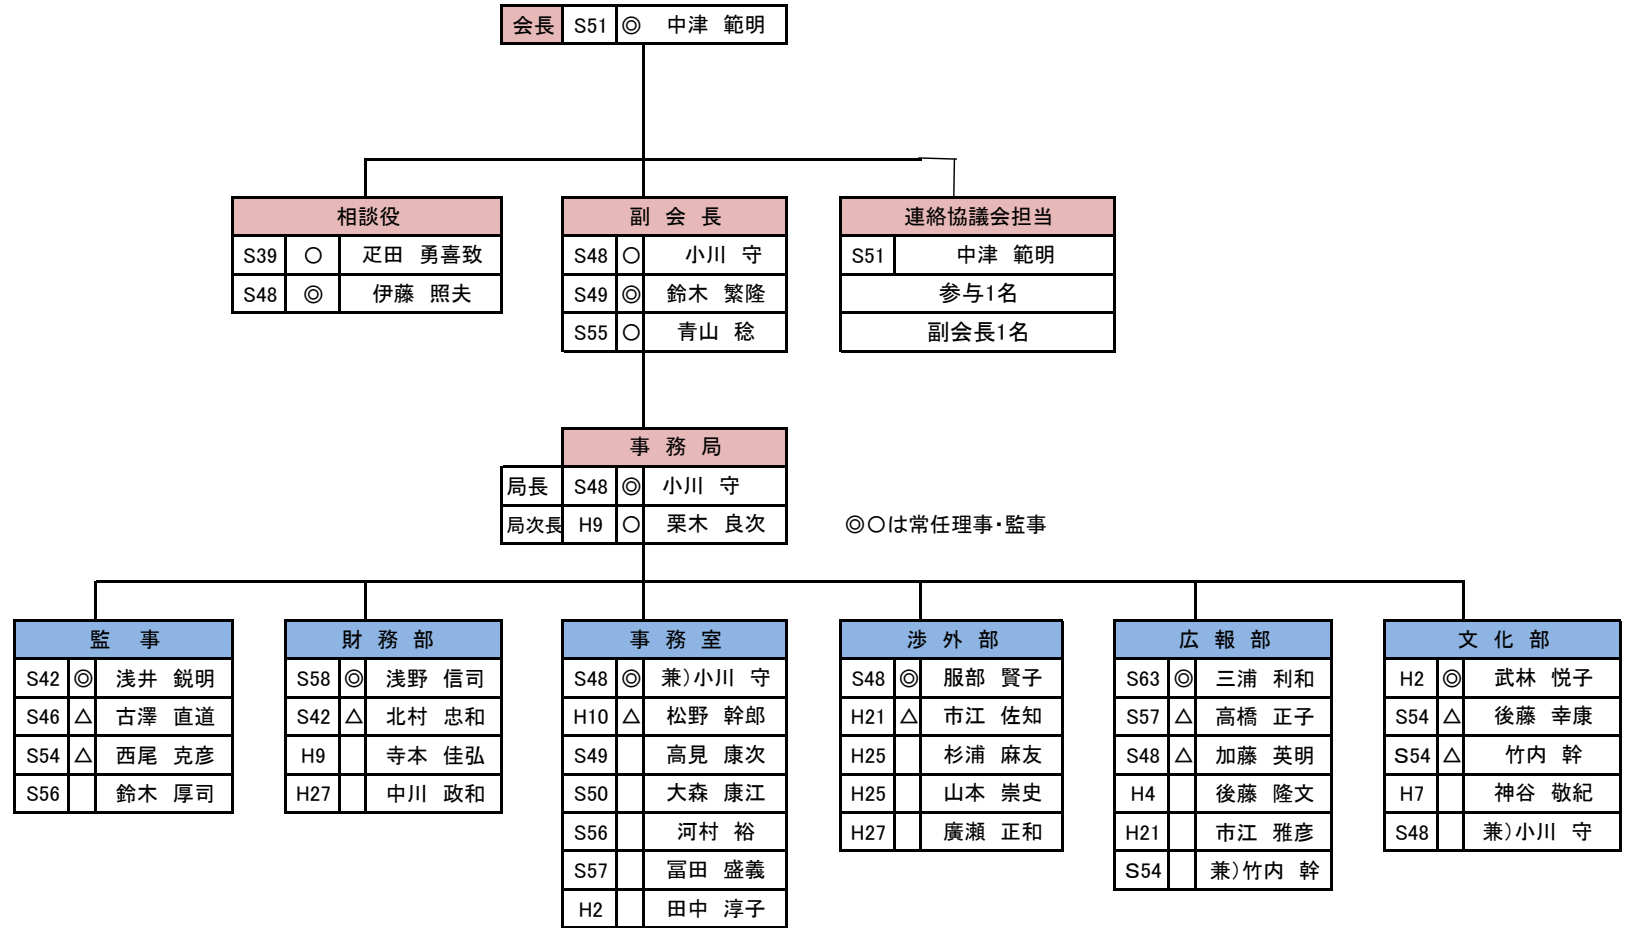

## 2021年・2022年度法学部同窓会 組織図

名誉顧問	
理事長	中村見自

名誉会長	
学長	引田弘道

歴代会長	
初代	安藤 丁士
2代	吉田 壽夫
3代	加藤 次男
4代	大矢 孝彦
5代	増子 隆
6代	大矢 孝彦
7代	加藤 勇
8代	伊藤 桂子

参 与	
S36	安藤 丁士
S36	加藤 次男
S38	加藤 勇
S42	大矢 孝彦
S44	伊藤 勝人
S45	伊藤 桂子
S49	増子 隆

相談役	
S39 ○	疋田 勇喜致
S48 ◎	伊藤 照夫