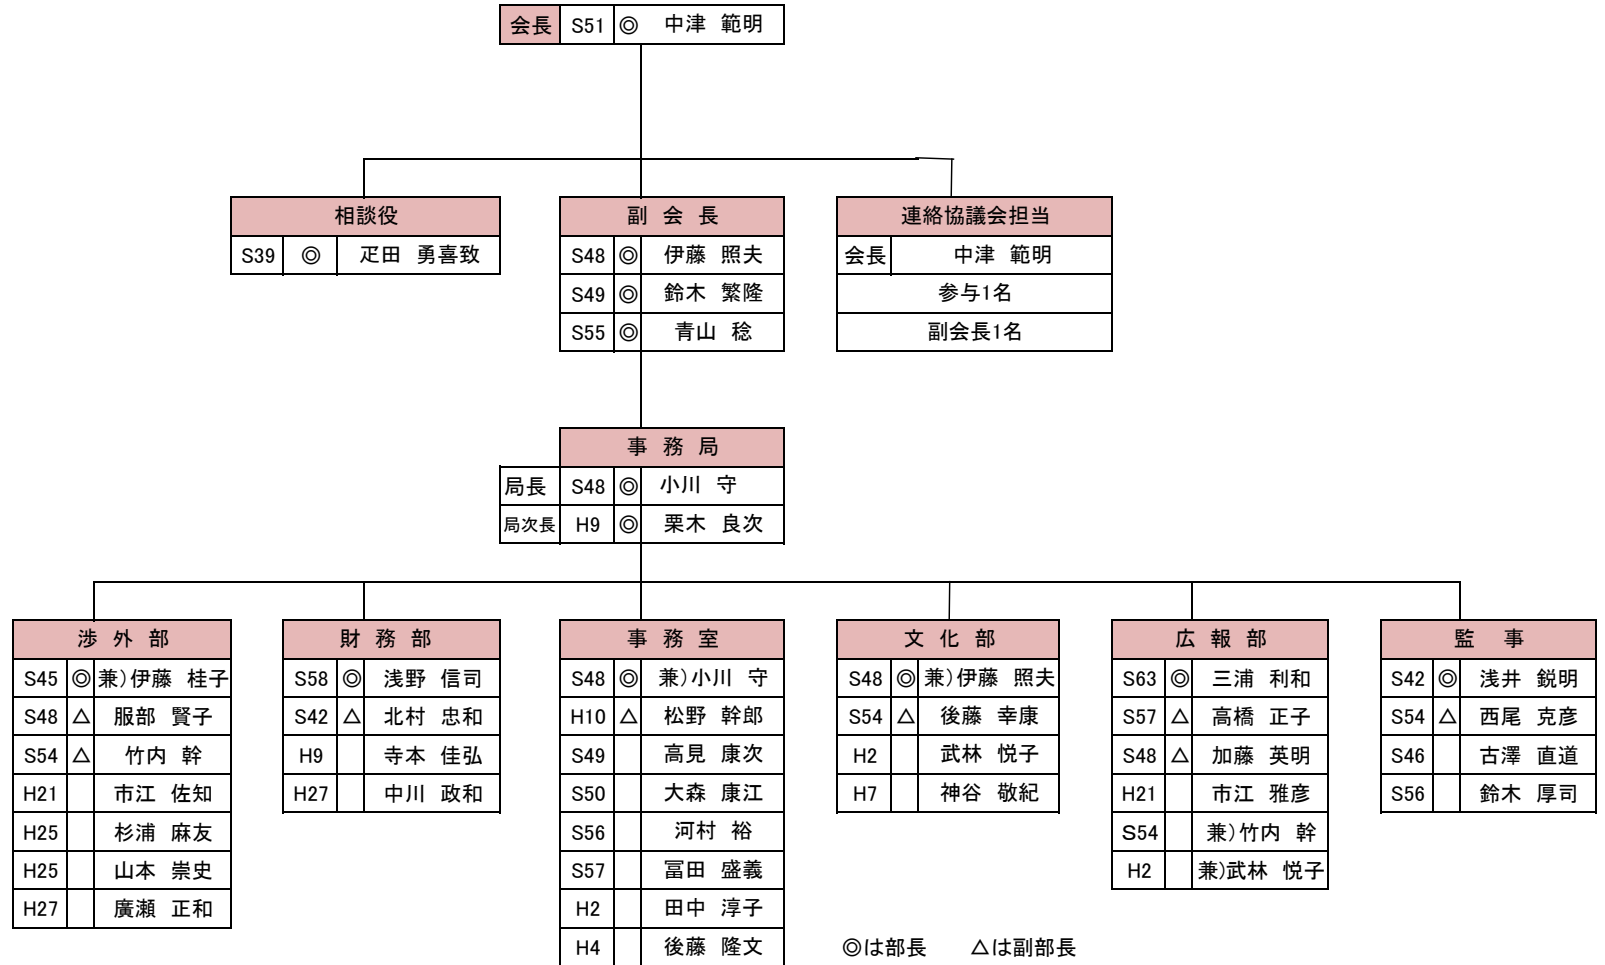

# 2019年・2020年法学部同窓会 組織図

名誉顧問	
理事長	中村 見自

名誉会長	
学長	引田 弘道

参 与	
S36	安藤 丁士
S36	加藤 次男
S38	加藤 勇
S42	大矢 孝彦
S44	伊藤 勝人
S45	伊藤 桂子
S49	増子 隆

歴代会長	
初代	安藤 丁士
2代	吉田 壽夫
3代	加藤 次男
4代	大矢 孝彦
5代	増子 隆
6代	大矢 孝彦
7代	加藤 勇
8代	伊藤 桂子

◎は部長 △は副部長