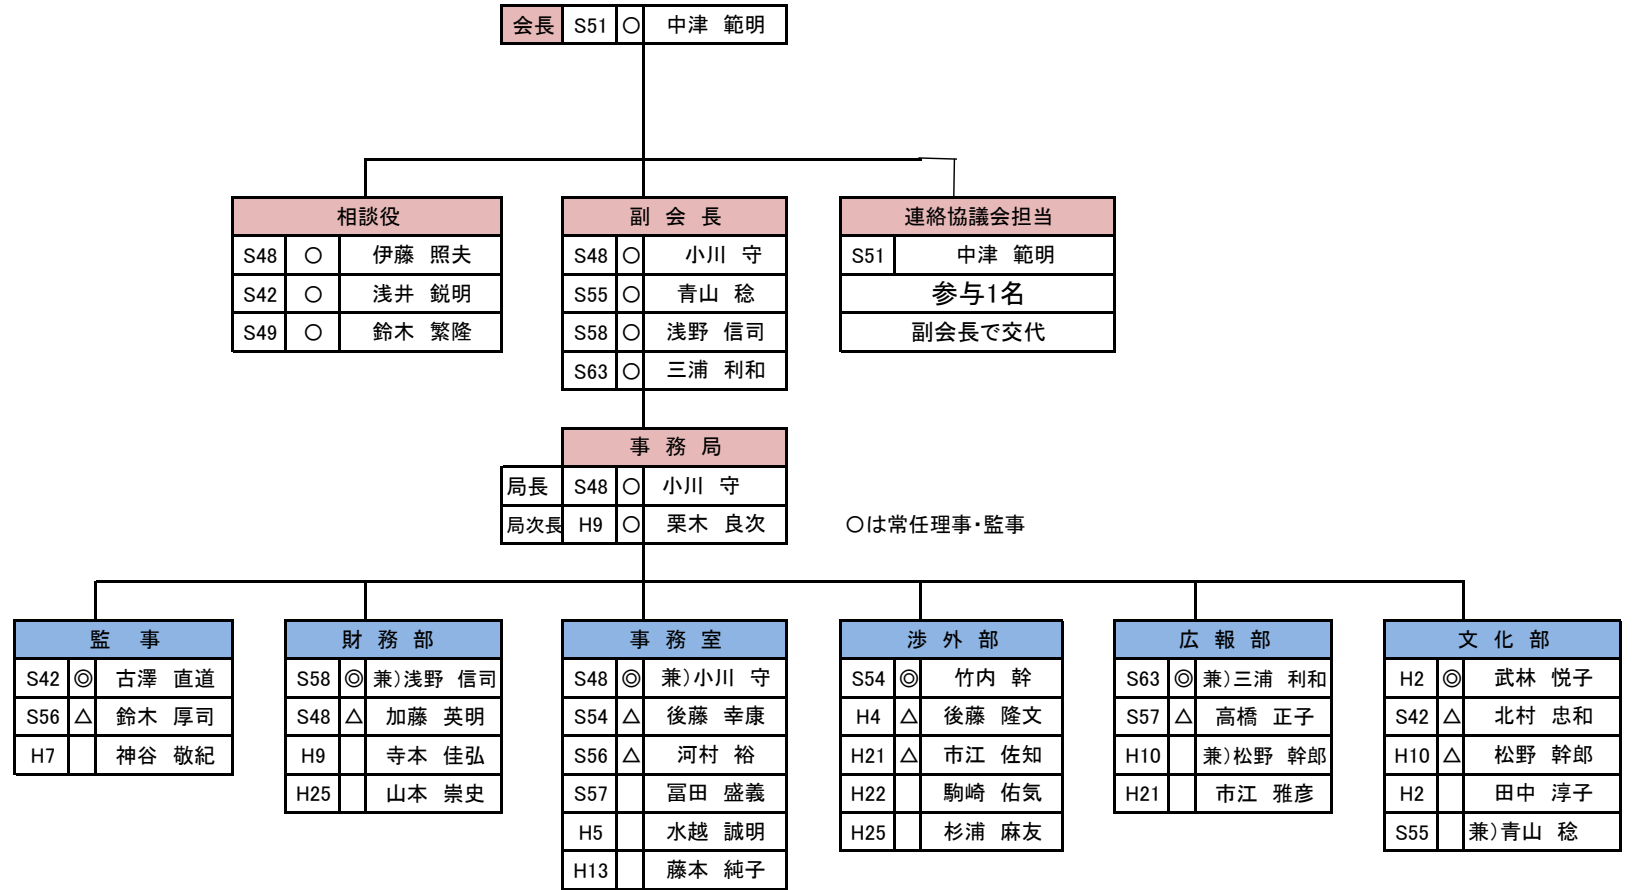

2023年・2024年度法学部同窓会 組織図

名誉顧問	
理事長	小島泰道

名誉会長	
学長	引田弘道

歴代会長	
初代	安藤 丁士
2代	吉田 壽夫
3代	加藤 次男
4代	大矢 孝彦
5代	増子 隆
6代	大矢 孝彦
7代	加藤 勇
8代	伊藤 桂子

参 与	
S36	安藤 丁士
S36	加藤 次男
S38	加藤 勇
S39	疋田 勇喜致
S42	大矢 孝彦
S44	伊藤 勝人
S45	伊藤 桂子
S49	増子 隆

○は常任理事・監事

◎は部長・常任理事 △は副部長