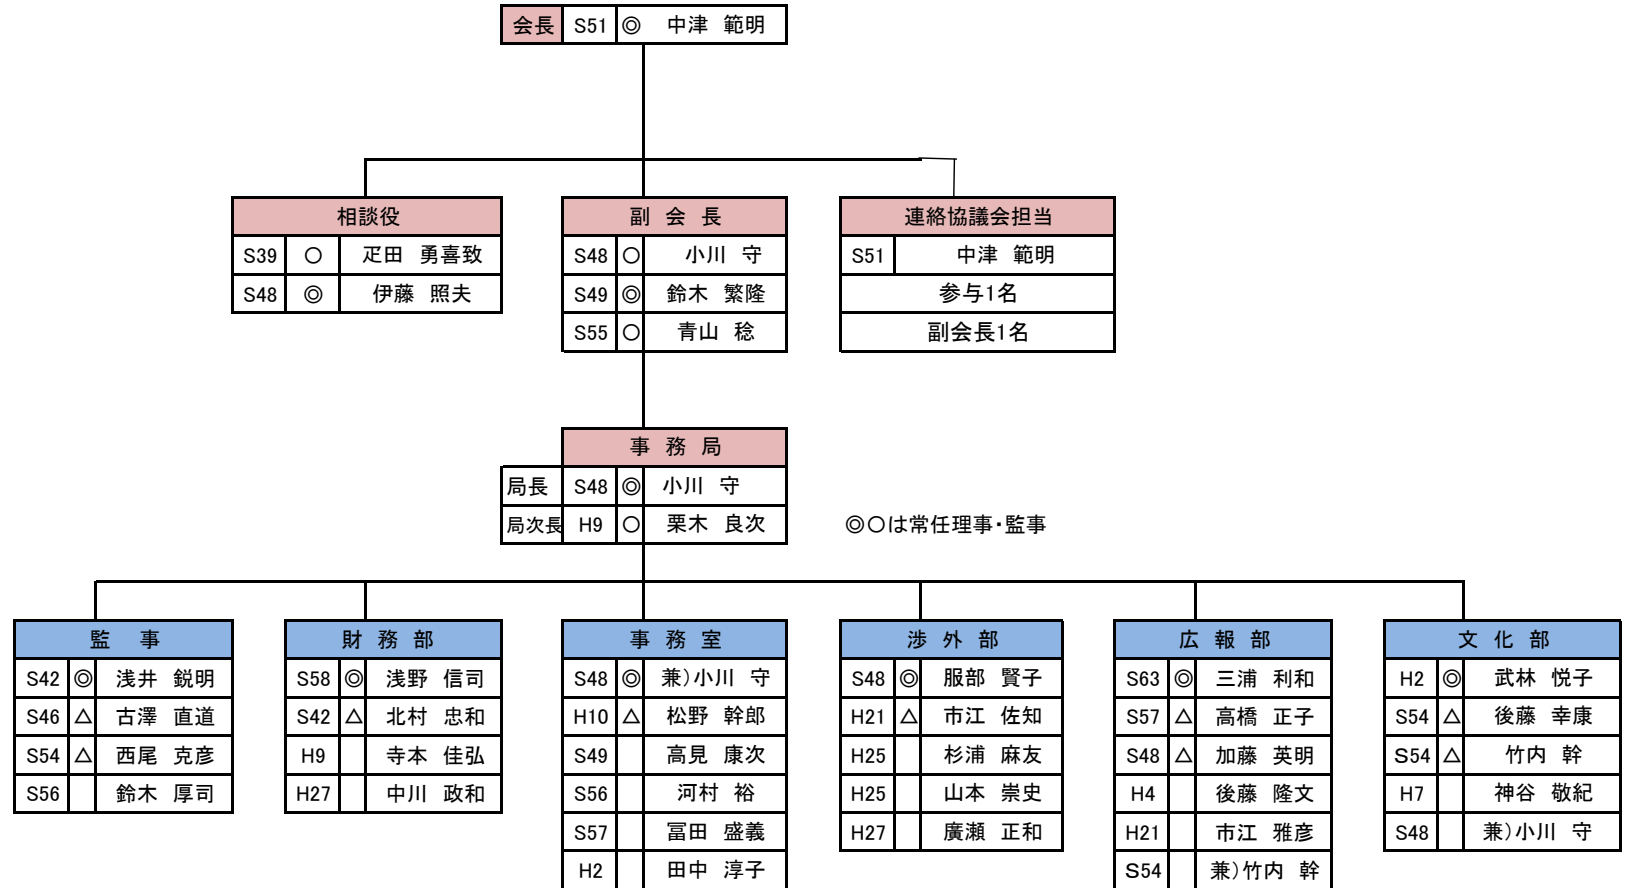

## 2021年・2022年度法学部同窓会 組織図

| 名誉顧問 |      |
|------|------|
| 理事長  | 中村見自 |

| 名誉会長 |      |
|------|------|
| 学長   | 引田弘道 |

| 歴代会長 |       |
|------|-------|
| 初代   | 安藤 丁士 |
| 2代   | 吉田 壽夫 |
| 3代   | 加藤 次男 |
| 4代   | 大矢 孝彦 |
| 5代   | 増子 隆  |
| 6代   | 大矢 孝彦 |
| 7代   | 加藤 勇  |
| 8代   | 伊藤 桂子 |

| 参与  |       |
|-----|-------|
| S36 | 安藤 丁士 |
| S36 | 加藤 次男 |
| S38 | 加藤 勇  |
| S42 | 大矢 孝彦 |
| S44 | 伊藤 勝人 |
| S45 | 伊藤 桂子 |
| S49 | 増子 隆  |

◎は部長    △は副部長